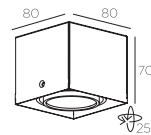

R51 RIMLESS

Material

aluminium

Materiaal

aluminium

Matériau

aluminium

Finish

interior : black - white
ring : black - chrome - grey - white

Afwerking

interieur : zwart - wit
ring : zwart - chroom - grijs - wit

Finition

intérieur : noir - blanc
anneau : noir - chrome - gris - blanc

Lightsource

GU5.3 - 1 x QR-CBC51 (alu reflector) max. 50W

Lichtbron

GU5.3 - 1 x QR-CBC51 (alu reflector) max. 50W

Source lumineuse

GU5.3 - 1 x QR-CBC51 (reflecteur alu) max. 50W

Connection

12V - transformer excluded

Aansluiting

12V - transformator exclusief

Connexion

12V - transformateur exclus

Specifications

indoor
recessed
class III
IP20

Specificaties

binnen
inbouw
klasse III
IP20

Spécifications

intérieur
encastré
classe III
IP20

Accessories

installation kit : 145 x 145 x 82 mm
aperture : 100 x 90 x 84 mm

Accessoires

installatiekit : 145 x 145 x 82 mm
opening : 100 x 90 x 84 mm

Accessoires

kit d'installation : 145 x 145 x 82 mm
ouverture : 100 x 90 x 84 mm