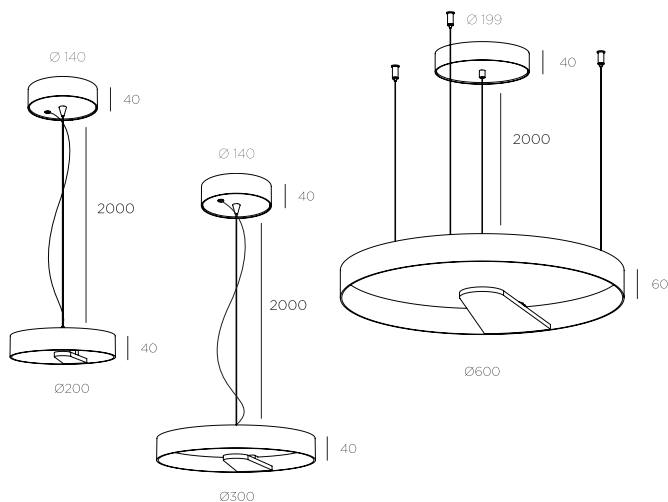

### Material

aluminium

### Lightsource

Ø 200 : 1 x 500lm - 6W - 700mA

Ø 300 : 3 x 250lm - 9W - 350mA

Ø 600 : 8 x 375lm - 36W - 500mA

warm white : 2700K - CRI >90