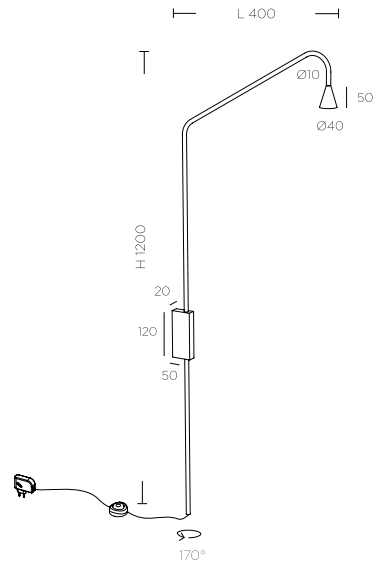

AUSTERE-W

Design by Hans Verstuyft

Material

brass

Materiaal

messing

Matériau

laiton

Finish

black - brass - white - gunmetal

Afwerking

zwart - messing - wit - gunmetal

Finition

noir - laiton - blanc - canon de fusil

Lightsource

1 x LED array (included) 6,2W
warm white : 2700K - 490lm - CRI >93

Connexion

230V - convertisseur sur le câble

Specifications

indoor
wall mounting
class III
IP40

Specificaties

binnen
wandmontage
klasse III
IP40

Spécifications

intérieur
applique
classe III
IP40