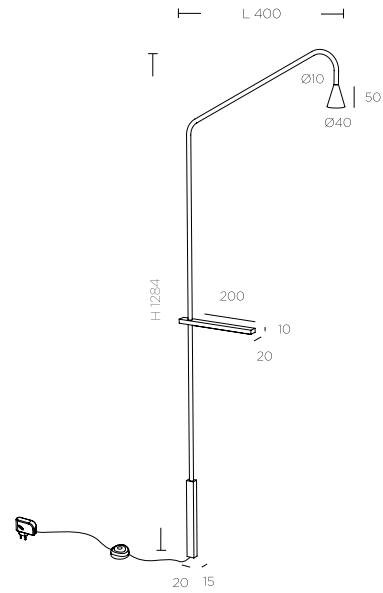

AUSTERE-T

Design by Hans Verstuyft

Material

brass

Materiaal

messing

Matériau

laiton

Finish

black - brass - white - gunmetal

Afwerking

zwart - messing - wit - gunmetal

Finition

noir - laiton - blanc - canon de fusil

Lightsource

1 x LED array (included) 6,2W
warm white : 2700K - 490lm - CRI >93

Connexion

230V - convertisseur sur le câble

Specifications

indoor
table
class II
IP40

Specificaties

binnen
tafel
klasse II
IP40

Spécifications

intérieur
table
classe II
IP40